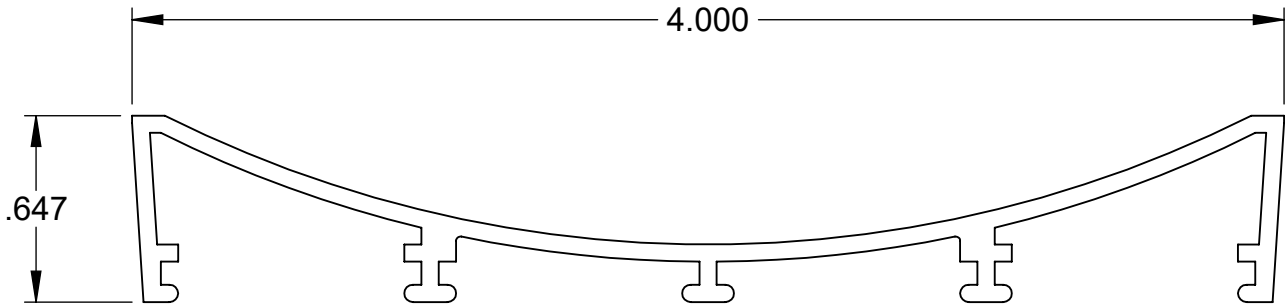

B

A

A

DESCRIPTION

ARCADIA, AXIA PRO .647 X 4.000

DWG. NO.

S190208

Stylmark Incorporated
 6536 Main St. N.E. * P.O. Box 32008
 Minneapolis, MN 55432-0008